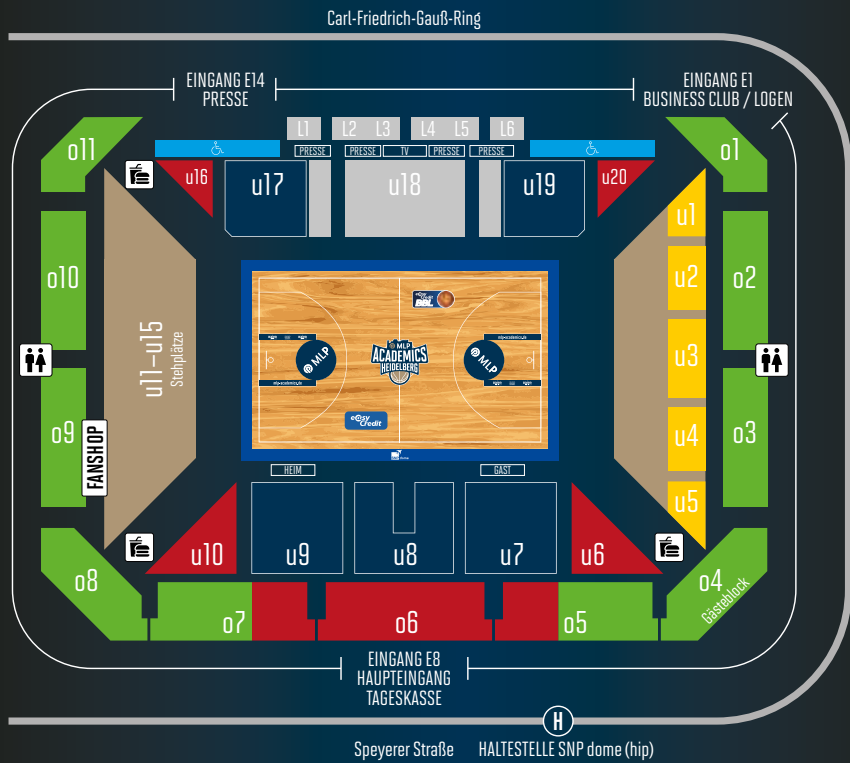

REGULÄRE SPIELE

Kategorie	Vollzahler	Ermäßigt*
Preiskategorie 1	32,00 €	26,00 €
Preiskategorie 2	26,00 €	20,00 €
Preiskategorie 3	21,00 €	15,00 €
Preiskategorie 4 (Vario-Seats)	15,00 €	10,00 €
Preiskategorie 5 (Stehplatz)	12,00 €	5,00 €
Rollstuhlfahrer (inkl. Begleitperson)		20,00 €

*Anspruch auf eine Ermäßigung haben Kinder bis einschließlich 13 Jahre, Schülerinnen und Schüler, Studierende, FSJ'ler, Auszubildende, Rentner und Schwerbehinderte (ab 50%). **Bus & Bahn:** Die Dauerkarte berechtigt am Veranstaltungstag zur Hin- und Rückfahrt bis zum folgenden Tag 3:00 Uhr mit allen öffentlichen Verkehrsmitteln (bei der DB: RE, RB und S-Bahn) im Verkehrsverbund Rhein-Neckar (VRN, 2. Klasse).